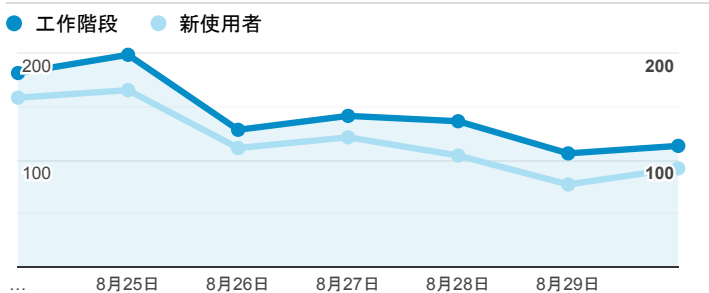

造訪和新造訪

造訪 (依 裝置類別 分組)

mobile desktop tablet

造訪 (依語言分組)

語言

工作階段