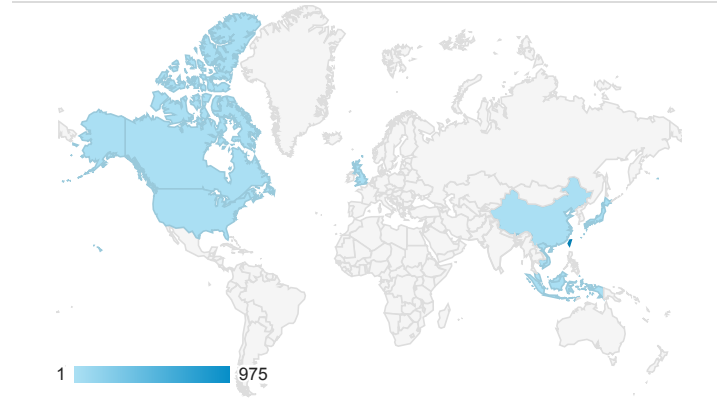

報表01_訪客

2020年8月24日 - 2020年8月30日

所有使用者
100.00% 個工作階段

平均造訪停留時間和單次造訪頁數

造訪地圖

跳出率和平均造訪停留時間

造訪 (依瀏覽器分組)

造訪和不重複訪客