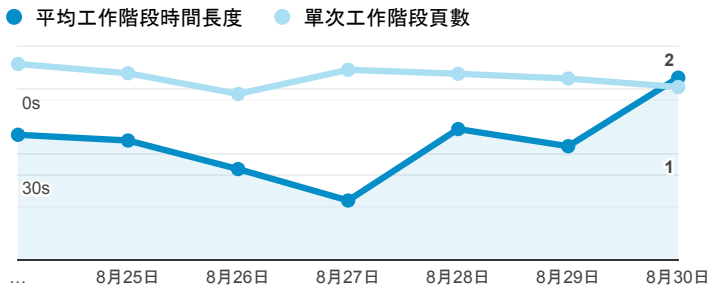

報表01_訪客

2020年8月24日 - 2020年8月30日

所有使用者
100.00% 個工作階段

平均造訪停留時間和單次造訪頁數

造訪地圖

跳出率和平均造訪停留時間

造訪 (依瀏覽器分組)

造訪和不重複訪客