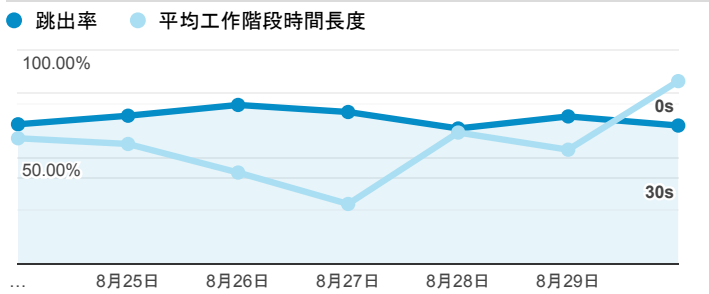

報表01_訪客

2020年8月24日 - 2020年8月30日

所有使用者
100.00% 個工作階段

平均造訪停留時間和單次造訪頁數

造訪地圖

跳出率和平均造訪停留時間

造訪 (依瀏覽器分組)

造訪和不重複訪客