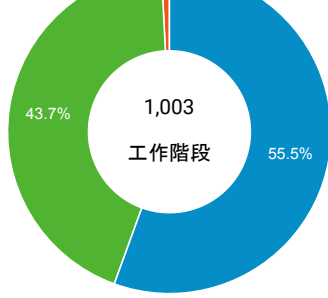

造訪和新造訪率 (依 行動裝置資訊 分組)

造訪和新造訪

造訪 (依 裝置類別 分組)

mobile desktop tablet

造訪 (依語言分組)

語言

工作階段

zh-tw	895
en-us	47
en	20
zh-cn	8
en-gb	7
ja-jp	7
ja	5
zh-hk	5
es-es	3
vi-vn	2