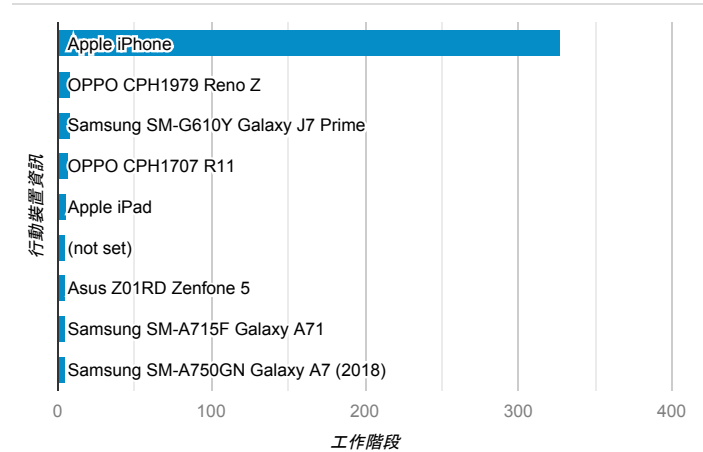

造訪和新造訪率 (依 行動裝置資訊 分組)