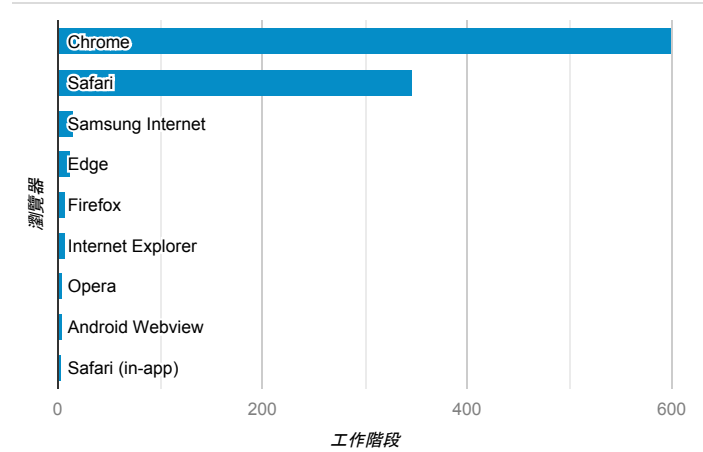

報表01_訪客

2020年8月24日 - 2020年8月30日

所有使用者
100.00% 個工作階段

平均造訪停留時間和單次造訪頁數

造訪地圖

跳出率和平均造訪停留時間

造訪 (依瀏覽器分組)

造訪和不重複訪客