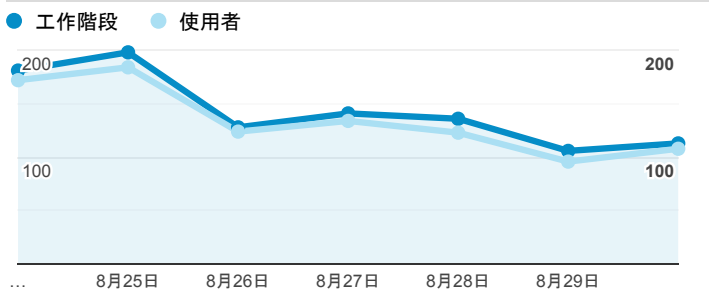

報表01_訪客

2020年8月24日 - 2020年8月30日

所有使用者
100.00% 個工作階段

平均造訪停留時間和單次造訪頁數

造訪地圖

跳出率和平均造訪停留時間

造訪 (依瀏覽器分組)

造訪和不重複訪客